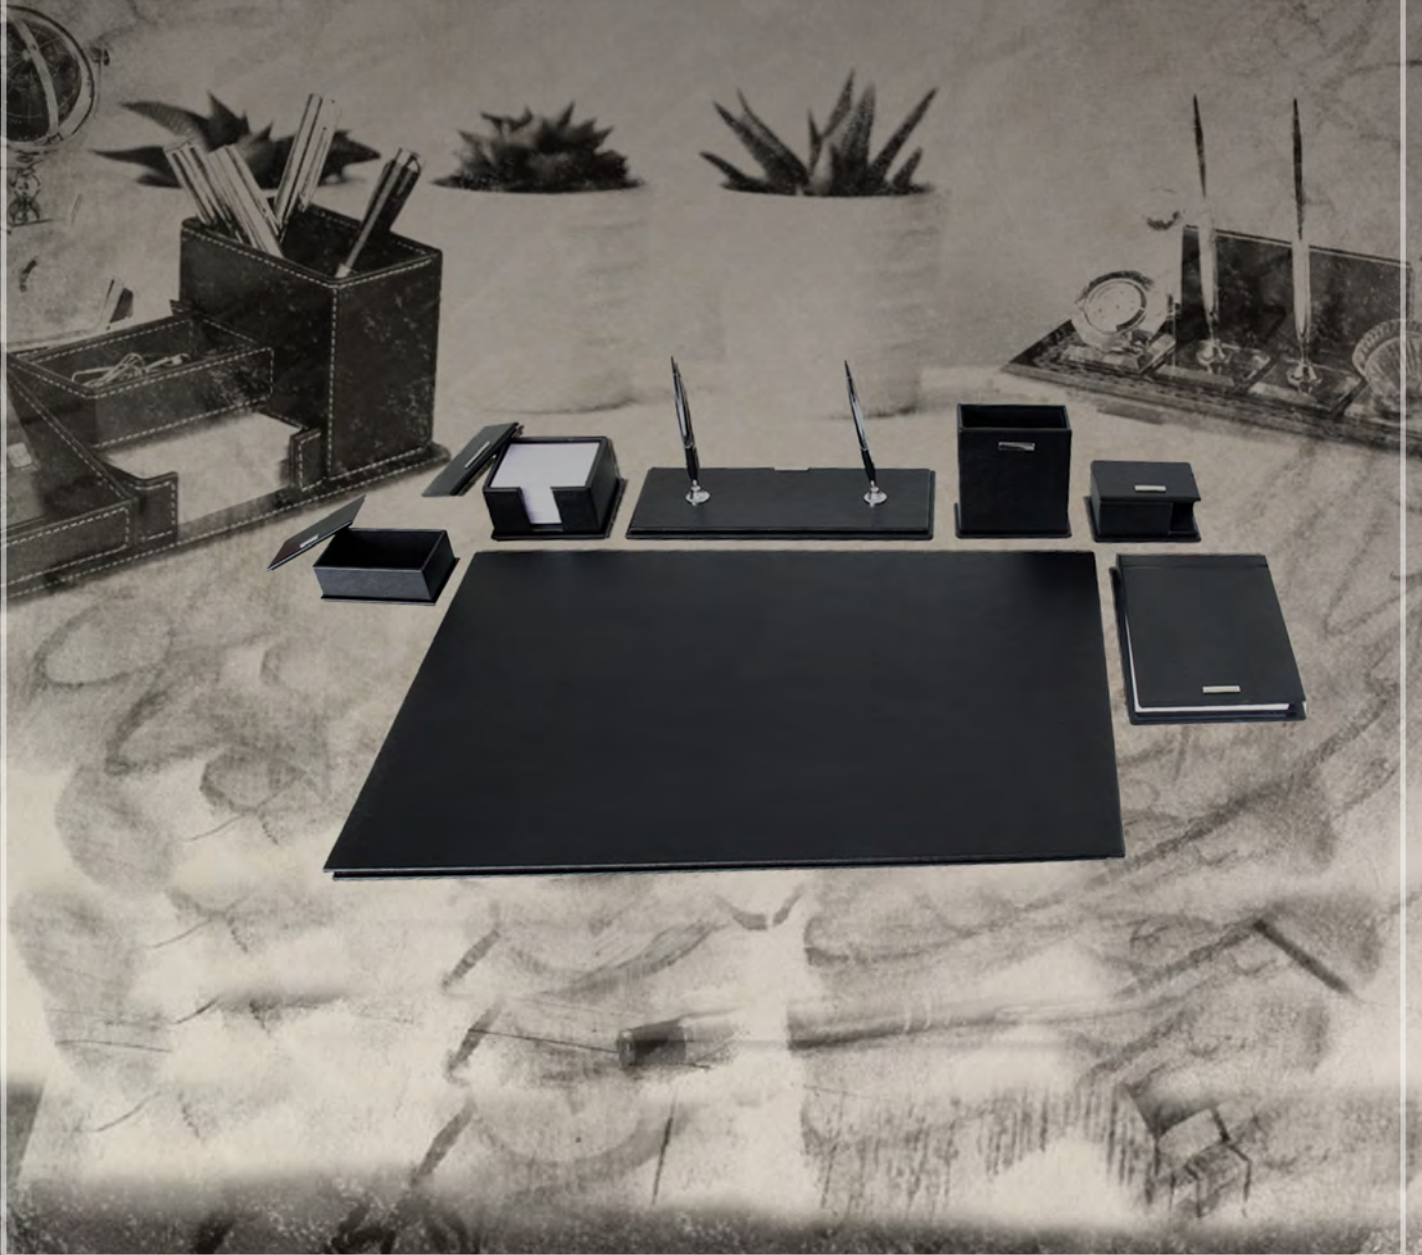

MASAÜSTÜ ÜRÜNLER

- Masa Sümenleri • Kalemlikler • Notluklar
- Masa Setleri • Masa İsimlikleri

W880-ŞEHZADE

7 Parça • Masa Sümeni • Kalemlik • Kartvizitlik • Kupa Notluk • Kalem Seti • Dosyalık • Bardak Altlığı