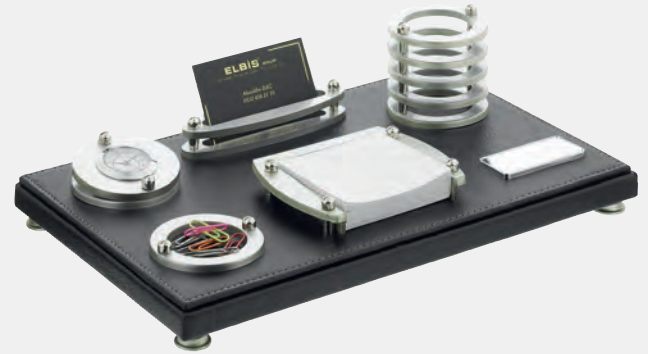

LIVE-7400

Ebat: 20 x 40 cm / Baskı Alanı: 2 x 5.5
Metal Etiket Baskı Alanı: 5.5 x 13 cm

ROTA-3700

Ebat: 20 x 42 cm / Baskı Alanı: 2 x 5.5
Metal Etiket Baskı Alanı: 1 x 16 cm

LARA-6800

Ebat: 20 x 32 cm / Baskı Alanı: 2 x 5.5
Metal Etiket Baskı Alanı: 1 x 16 cm