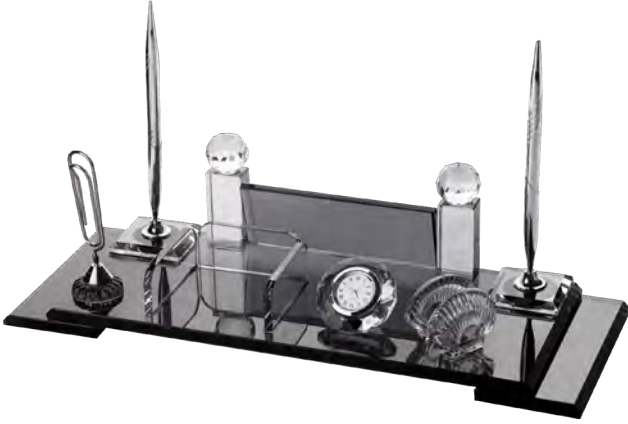

KM-04

Ebat: 12 x 24 cm / Baskı Türü: Lazer
Baskı Alanı: 5.5 x 14 cm

KRİSTAL MASA SETLERİ

Ebat: 15 x 40 cm / Baskı Türü: Lazer
Baskı Alanı: 6 x 15 cm

KM-80

Ebat: 20 x 20 cm / Baskı Türü: Lazer,
Metal Etiket, Baskı Alanı: 3 x 15 cm