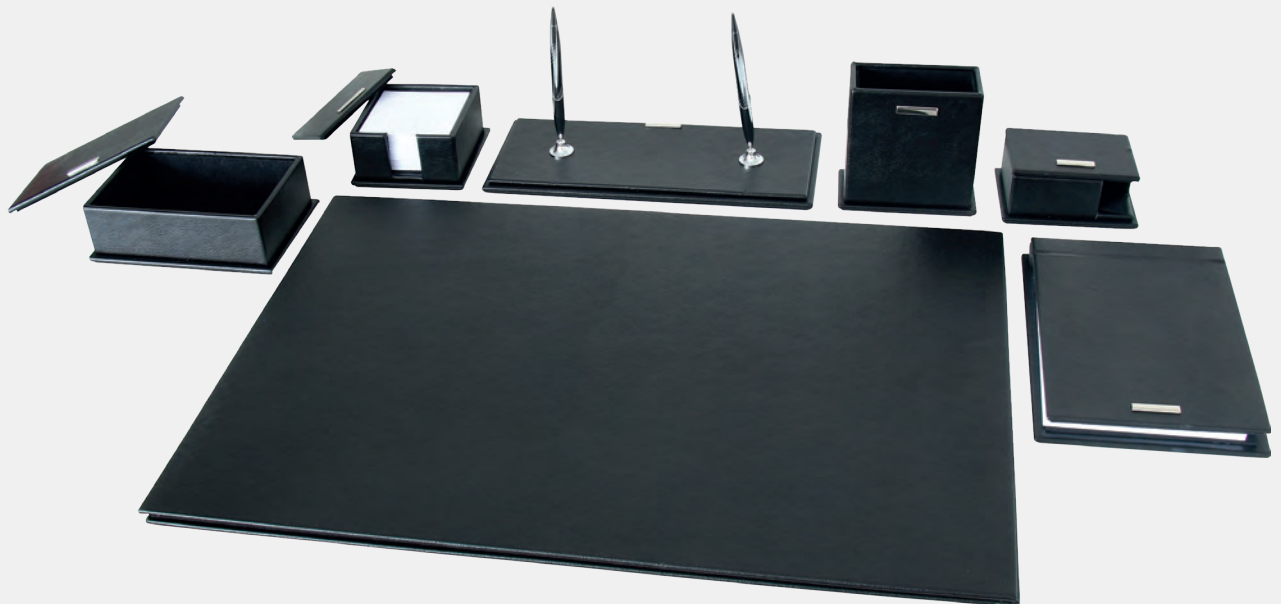

7 Para • Masa S meni • Kalemlik • Kartvizitlik • Dosyalık • Kalem Seti • K p Notluk • Not Defteri

W890-BEYZADE