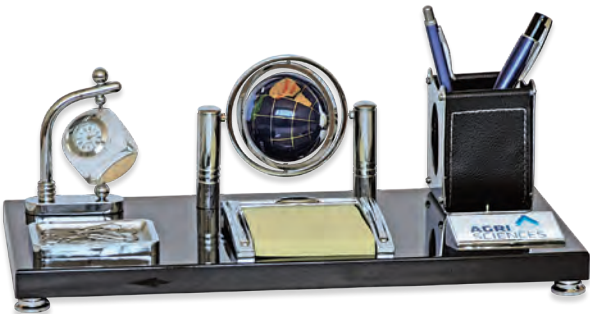

Ebat: 21,5 x 30 cm
Baskı Alanı: 3 x 6 cm

DÜNYA-6700