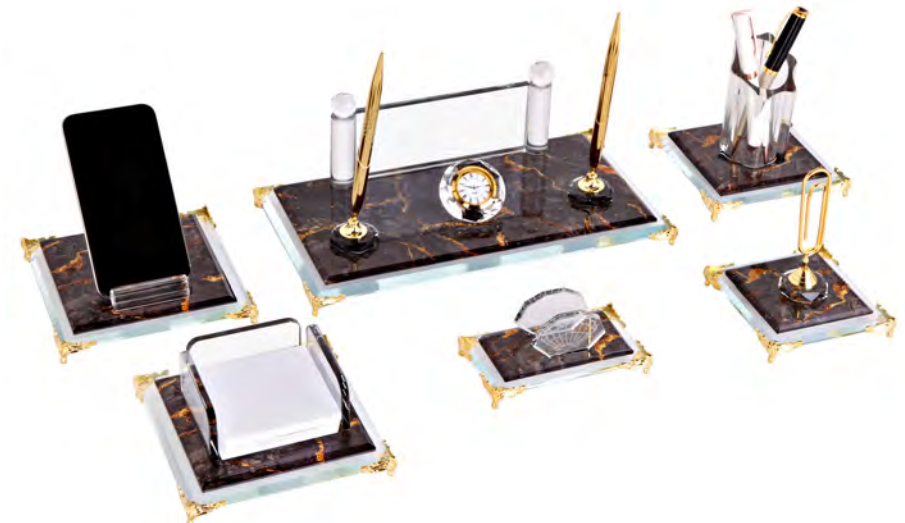

•  zel Siyah Deri Kutu

6 Parça • Kalem Seti • Notluk • Kalemlik • K p Notluk • Kartvizitlik • Telefon Standı

W560-SEDEF

•  zel Siyah Deri Kutu

MASA SETLERİ

Ebat: 16 x 36 cm Baskı Alanı: 3.5 x 6.5
Metal Etiket Baskı Alanı: 1.5 x 16 cm