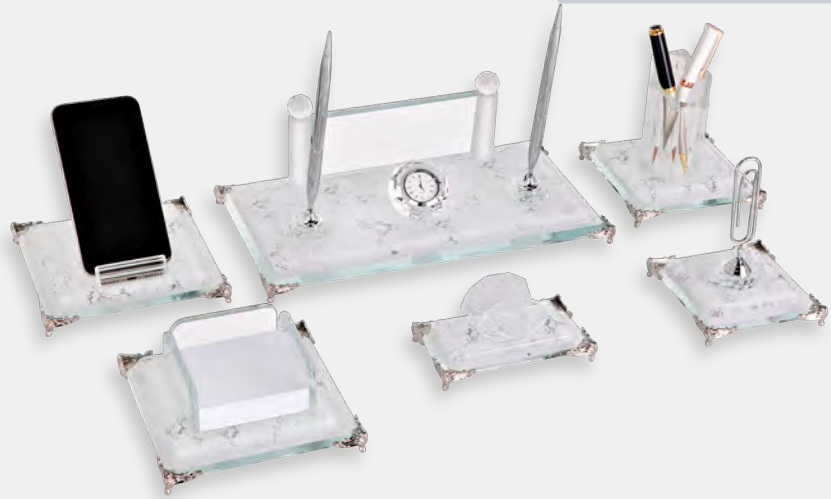

•  zel Siyah Deri Kutu

6 Parça • Kalem Seti • Notluk • Kalemlik • K p Notluk • Kartvizitlik • Telefon Standı

W560-SEDEF

•  zel Siyah Deri Kutu

MASA SETLERİ

Ebat: 16 x 36 cm Baskı Alanı: 3.5 x 6.5
Metal Etiket Baskı Alanı: 1.5 x 16 cm