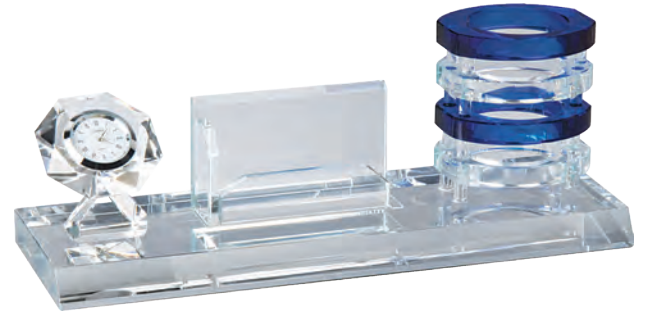

KM-100

Ebat: 6 x 21 cm / Baskı Türü: Lazer
Baskı Alanı: 6 x 15 cm

KM-40

Ebat: 10 x 11 x 30 cm

KM-28

Ebat: 9 x 18 cm
Baskı Alanı: 5 x 12 cm

KM-95

• Şeffaf