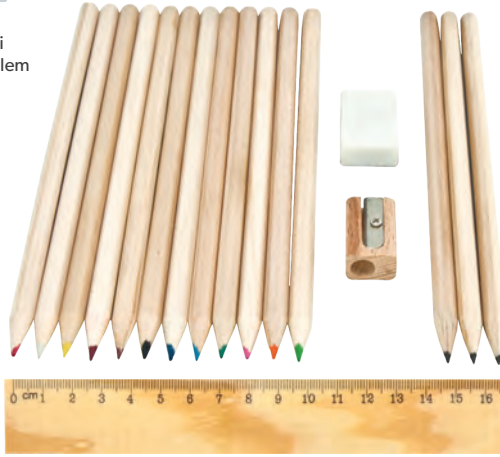

KIRTASIYE SETLERİ

D-4860

Kırtasiye Seti
Ebat: 22 x 15.5 cm Baskı
Ebadı: 5 x 2 cm

- Silgi
- Bloknot
- Kalem Traş
- Fosforlu Kalem
- 2 Adet Kurşun Kalem
- Tükenmez Kalem
- Fermuarlı Çanta

D-4802

- Ebat: 4.5 x 22 cm
- 12'li Köşeli Boya Seti
- 3'li Köşeli Kurşun Kalem
- Silgi
- Ahşap Cetvel
- Ahşap Kalemtraş

D-4835

- Ebat: 3.5 x 10 cm
- 12'li Boya Seti
- Kalem Boyu: 8.5 cm

- Ebat: 18.5 x 5 cm
- 12'li Boya Seti

D-4890

FK-3600

• Papatya Fosforlu Kalem

- Çap: 10 cm
- Baskı Çapı: 6 cm

FK-3900

• El Fosforlu Kalem

- Çap: 9.5 cm
- Baskı Çapı: 5 cm

FK-3800

• Üçgen Fosforlu Kalem

• Çap: 9 cm

• Baskı Çapı: 6 cm

FK-3500

• Yonca Fosforlu Kalem

• Kalemtraş
Çap: 3cm