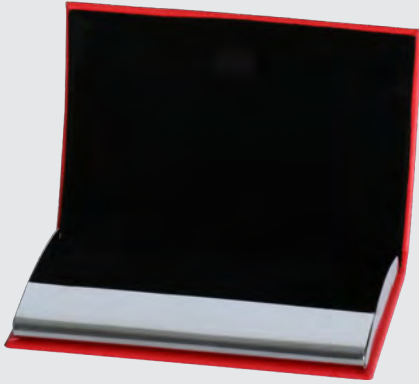

KARTVİZİTLİKLER

KVZ-010

Termo Deri Kartvizitlik
9.5 x 6.5 cm

• Beyaz

• Gri

• Lacivert

• Siyah

KVZ-007

Termo Deri Kartvizitlik
9.5 x 6.5 cm

• Beyaz

• Gri

• Turuncu

• Kırmızı

• Lacivert

• Siyah

• Taba