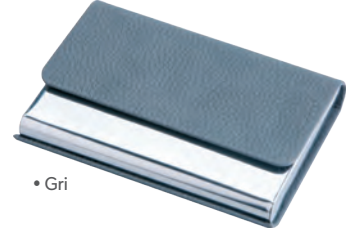

KARTVİZİTLİKLER

KVZ-010

Termo Deri Kartvizitlik
9.5 x 6.5 cm

• Beyaz

• Gri

• Lacivert

• Siyah

KVZ-007

Termo Deri Kartvizitlik
9.5 x 6.5 cm

• Beyaz

• Gri

• Turuncu

• Kırmızı

• Lacivert

• Siyah

• Taba