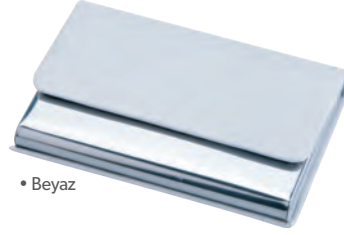

KARTVİZİTLİKLER

KVZ-010

Termo Deri Kartvizitlik
9.5 x 6.5 cm

• Beyaz

• Gri

• Lacivert

• Siyah

KVZ-007

Termo Deri Kartvizitlik
9.5 x 6.5 cm

• Beyaz

• Gri

• Turuncu

• Kırmızı

• Lacivert

• Siyah

• Taba