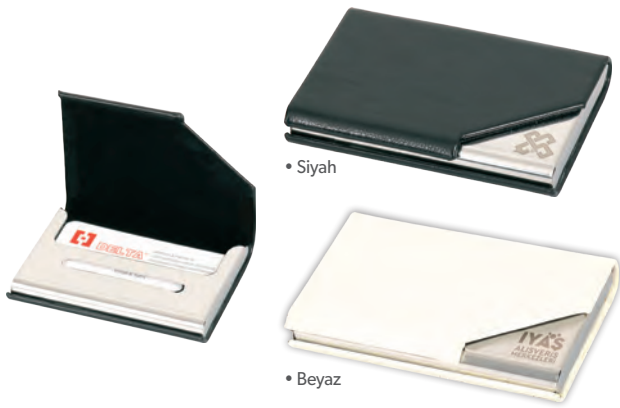

KVZ-001

Kartvizitlik
9.4 x 6.4 cm