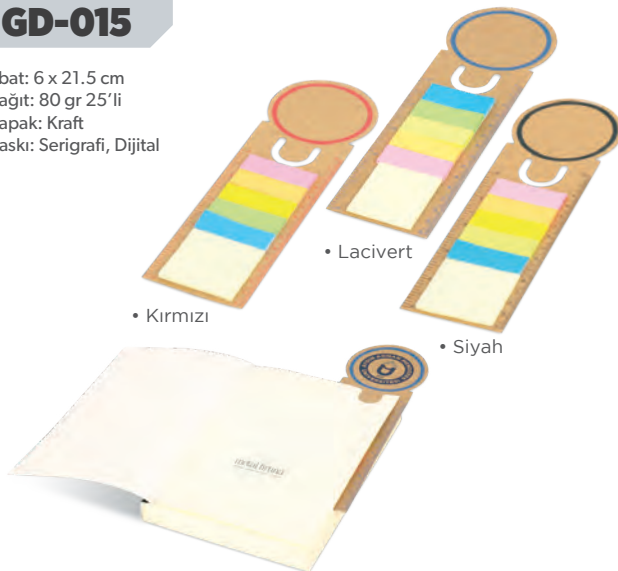

KALEM
AKSESUARDIR

• Kırmızı

• Lacivert

• Turuncu

GD-020

Spiralli Defter
Ebat: 16 x 21.5 cm
Kağıt: 70 gram Krem
100 Yaprak
Baskı: Serigrafi, Dijital
Kapak: Sert Kraft
Koli Adeti: 40
*Kalem Aksesuardır

KALEM
AKSESUARDIR

KALEM
AKSESUARDIR

GD-025

Ebat: 11.5 x 15 cm
Kağıt: 70'li
Kapak: Kraft
Baskı: Serigrafi, Dijital

KALEM
AKSESUARDIR

GD-026

Ebat: 9.5 x 15 cm
Kağıt: 70'li
Kapak: Kraft
Baskı: Serigrafi, Dijital

GD-023

Ebat: 9 x 9 x 7.5 cm
Kapak: Sert Kraft
Baskı: Serigrafi

GD-011

Ebat: 9 x 11.5 x 2.5 cm
Kağıt: 80 gr 100'lü
Kapak: Sert Kraft
Baskı: Serigrafi, Dijital

GD-210

Ebat: 13 x 17.5 cm
Kağıt: 80'li
Kapak: Sert Kraft
Baskı: Serigrafi, Dijital

GD-170

Ebat: 11.5 x 13 cm
Kağıt: 55'li
PVC Cetvel
Kapak: Sert Kraft
Baskı: Serigrafi, Dijital

KALEM
AKSESUARDIR

GD-015

Ebat: 6 x 21.5 cm
Kağıt: 80 gr 25'li
Kapak: Kraft
Baskı: Serigrafi, Dijital

• Lacivert

• Kırmızı

• Siyah

GD-014

Ebat: 5 x 16 cm
Kağıt: 70 gr 25'li
Kapak: Kraft
Baskı: Serigrafi, Dijital
12 cm 'lik Cetvel