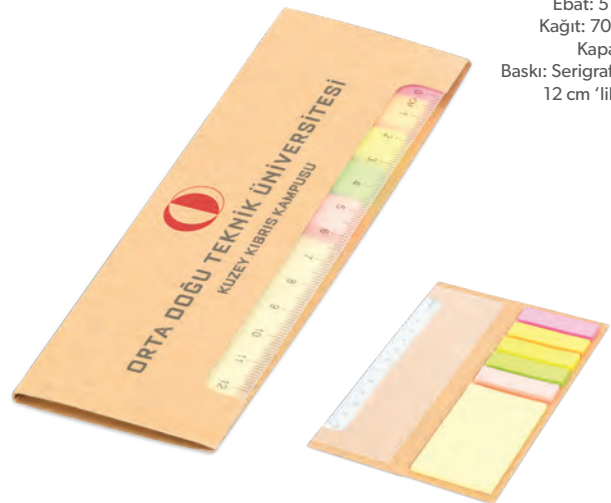

KALEM
AKSESUARDIR

GD-015

Ebat: 6 x 21.5 cm
Kağıt: 80 gr 25'li
Kapak: Kraft
Baskı: Serigrafi, Dijital

• Lacivert

• Kırmızı

• Siyah

GD-014

Ebat: 5 x 16 cm
Kağıt: 70 gr 25'li
Kapak: Kraft
Baskı: Serigrafi, Dijital
12 cm 'lik Cetvel

GD-085

Ebat: 9.5 x 10 x 41 cm
Baskı: Serigrafi
Baskı Alanı: 10 x 10 cm
Kalemlik
Yapışkanlı Notluk
Mıknatıslı Ataçlık
Kartvizitlik
Not Kağıtlığı
Cep Telefonu Standı

GD-035

Ebat: 13 x 17.5 cm
Kağıt: 100'lü
Kapak: Sert Kraft
Baskı: Serigrafi, Dijital